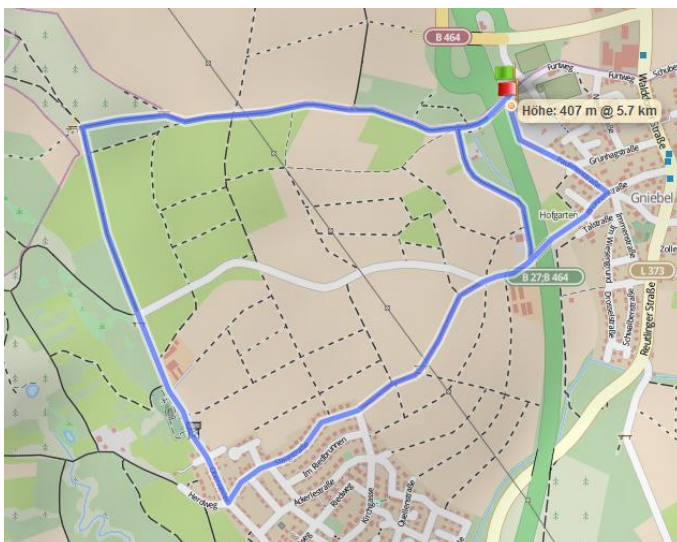

ALB GOLD WINTERLAUF

Manuela Heim, Mitbürgerin aus Walddorfhäslach, managt den Wettbewerb am 03.02.2018

Der Albgold-Winterlaufcup ist eine der beliebtesten Laufserien in der Region Reutlingen. Alle zwei Wochen haben die Teilnehmer bei Laufstrecken über 5 und 10 Kilometer die Gelegenheit, ihre aktuelle Form zu überprüfen. Die Läufe sind ein Anreiz das wichtige Training über die kalten Wintermonate hinweg durchzuziehen und sich kleine Teilziele zu setzen. Auch die schnellen Läufer der Region wie Boris Rein und Hannah Arndt (LV Pliezhausen), Peter Obenauer (ab Januar LAV Tübingen), Lorenz Baum (LAV Tübingen) und die international erfolgreichen Triathleten Stefanie Kuhnert (VfL Pfullingen), Anja Knapp (SG Dettingen-Erms) und „Ironman“ Michael Göhner zählen seit Jahren zu den „Dauergästen“ dieser Laufwettbewerbe.

Zu einem der beliebtesten Wertungsläufe hat sich der zweite Termin Ende Januar/Anfang Februar entwickelt – dank einer profilierten, anspruchsvollen, aber landschaftlich reizvollen Laufstrecke, einer familiären Atmosphäre und einer guten Wettkampfororganisation des LV Pliezhausen unter der Gesamtleitung von Manuela Heim. Start und Ziel wird auf dem Gelände der Firma Datagroup erfolgen. Ausreichend Parkplätze stehen auf dem Firmengelände der Datagroup sowie auch bei dem Walddorfhäslacher Unternehmen Moldex-Metric AG und dem Sportgelände des SV Gniebel zur Verfügung. Es wurde ein umfassendes Parksystem ausgearbeitet, um einen reibungslosen Ablauf zu gewährleisten.

10 und 5 km Laufstrecke

Schülerlaufstrecke