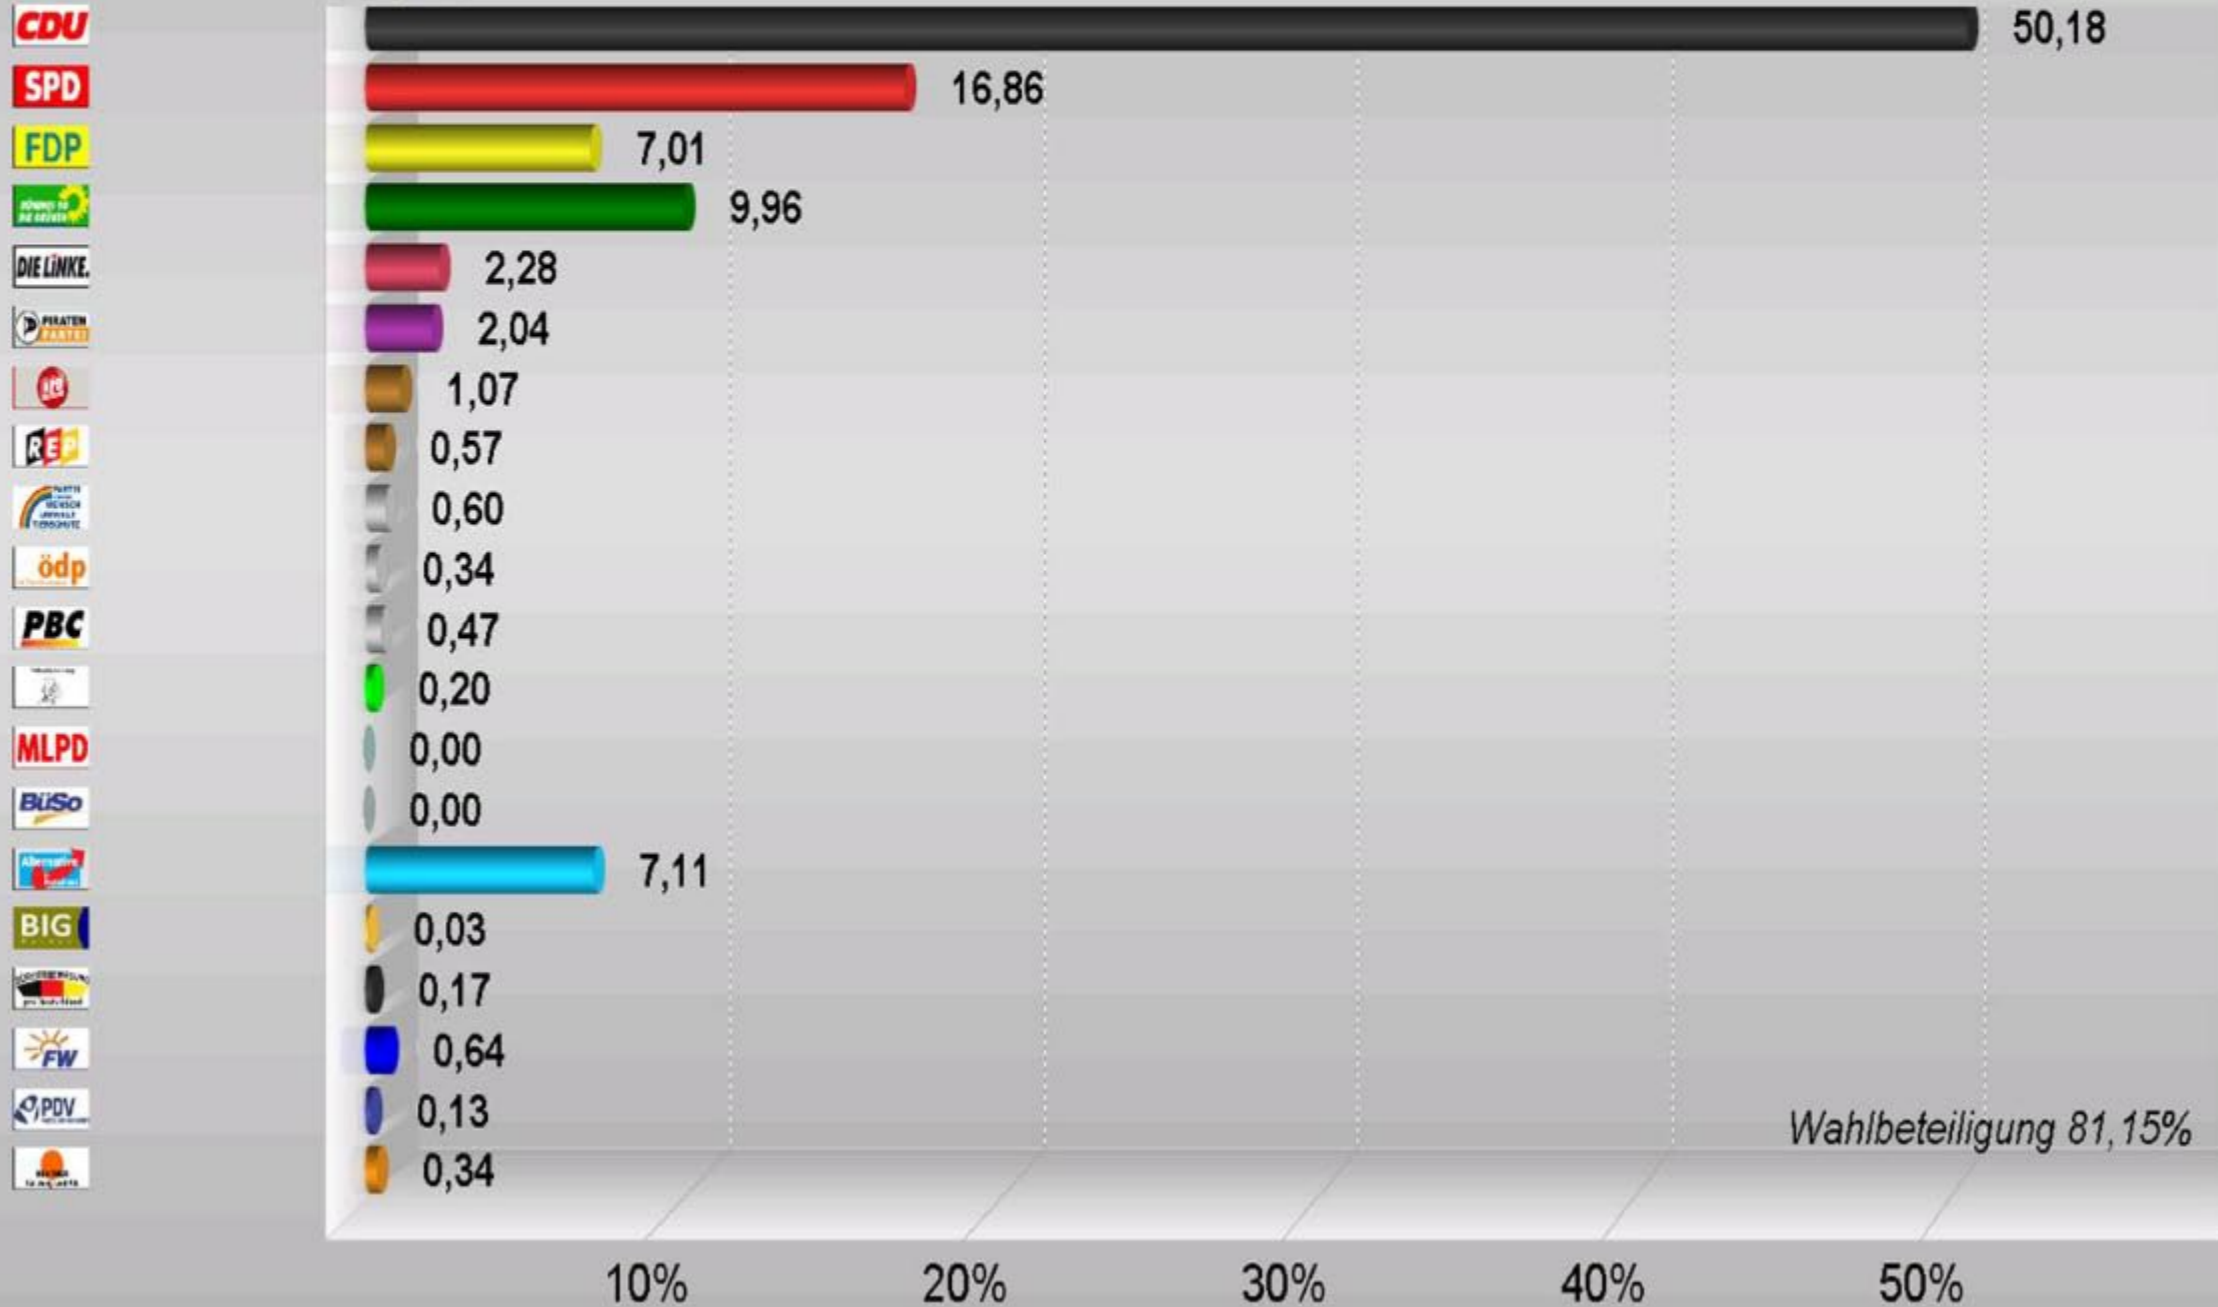

Bundestag 2013 Zweitstimme Walddorfhäslach vorläufig

im Vergleich mit Bundestag 2009 Erststimme WH

Vorläufiges Endergebnis nach 4 von 4 Wahlbezirken (20:26 Uhr, 22.09.13)

Stimmenanteile in Prozent (%), Gewinne/Verluste in Prozentpunkten

Bundestag 2013 Zweitstimme Walddorfhäslach vorläufig

Vorläufiges Endergebnis nach 4 von 4 Wahlbezirken (20:26 Uhr, 22.09.13)

Stimmenanteile in Prozent (%)

Bundestag 2013 Erststimme Walddorfhäslach vorläufig